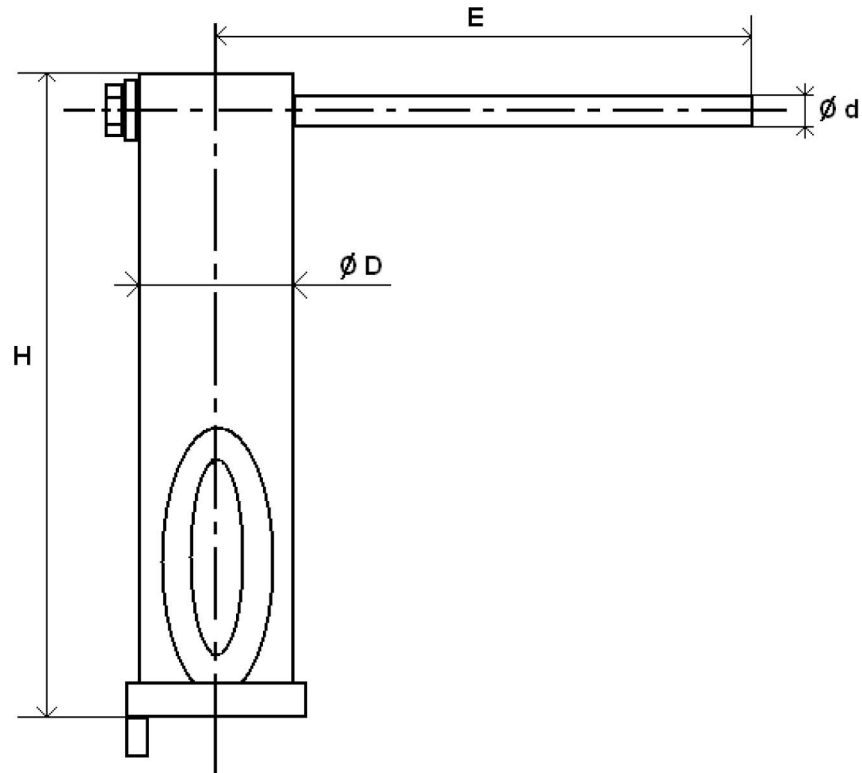

## STEM EXTENSION

Stem size :

DN	1/4"	3/8"	1/2"	3/4"	1"	1 1/4"	1 1/2"	2"			
H	125,5	125,5	125,5	125,5	125,5	125,5	127,5	127,5			
E	125	125	125	125	158	158	190	190			
D	28	28	28	28	32	32	36	36			
d	12	12	12	12	14	14	14	14			
Y	8	8	8	8	10	10	12	12			
C	5	5	5	5	6,5	6,5	8,5	8,5			
kg	0,30	0,30	0,30	0,30	0,40	0,40	0,60	0,60			
ref.	SE01	SE01	SE02	SE02	SE03	SE03	SE04	SE04			